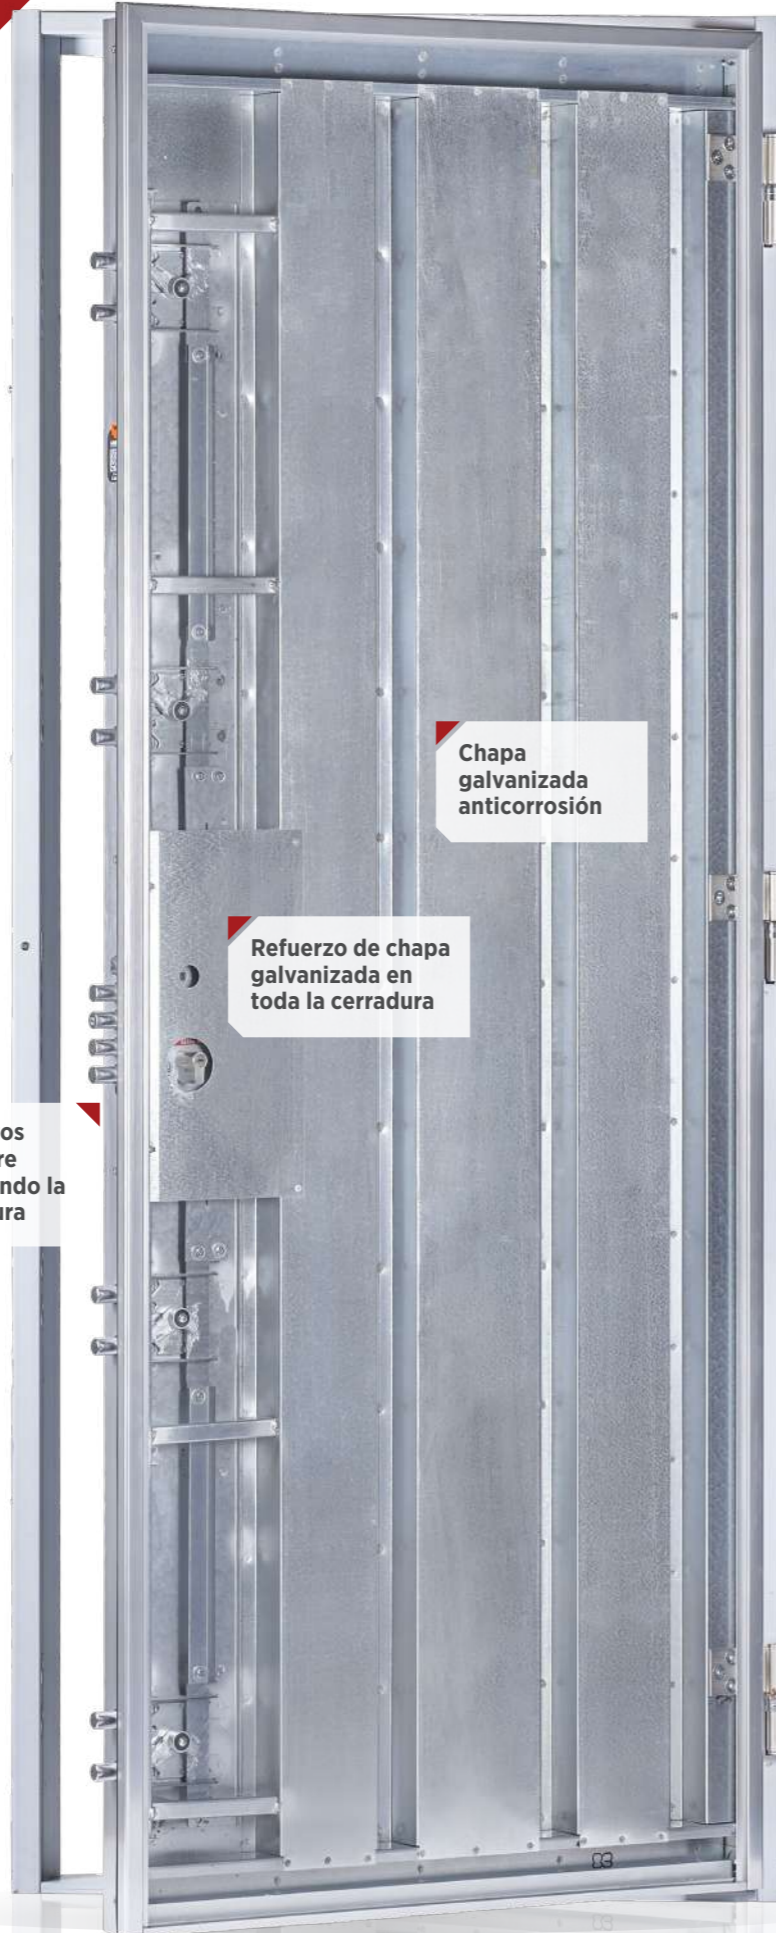

## ACABADOS Y OPCIONES

Marco de la puerta chapa de acero de 1,5 mm, forrado de vinilo imitación madera, cromo y blanco.

# THOR 20

GRADO DE SEGURIDAD **3B**

**Seguridad completa**

Si es **CABMA**, es de seguridad

La seguridad de tu familia siempre es lo primero

## CARACTERÍSTICAS Y OPCIONES

Chapa galvanizada anticorrosión

Refuerzo de chapa galvanizada en toda la cerradura

21 puntos de cierre incluyendo la cerradura

► Cerradura de alta seguridad

(Grado 7 de seguridad)