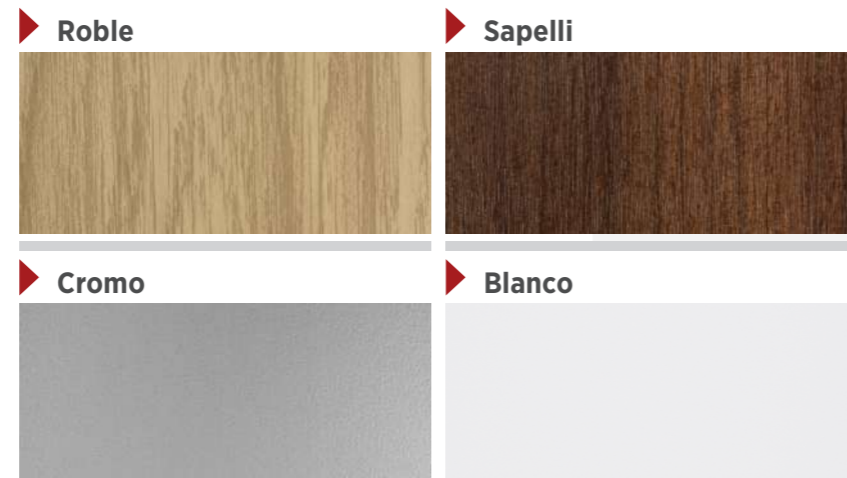

## ACABADOS Y OPCIONES

Marco de la puerta chapa de acero de 1,5 mm, forrado de vinilo imitación madera, cromo y blanco.